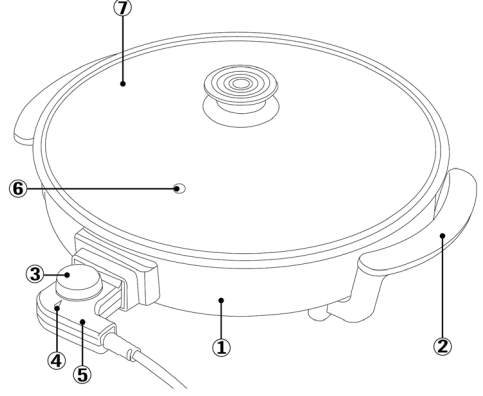

II. TEKNİK ÖZELLİKLER

Markası	: Stilevs	Stilevs	Stilevs
Modeli	: Multitava 329	Multitava 367	Multitava 409
Gerilimi	: 220-240V AC	220-240V AC	220-240V AC
Frekans	: 50Hz.	50Hz.	50Hz.
Gücü	: 1500W	1500W	1500W
Derinlik	: 9 cm.	7 cm.	9 cm.
İç çap	: 32 cm	36 cm	40 cm

III. CİHAZIN TANITIMI

1. Gövde
2. Tutamak
3. Açma-kapama ve ısı ayar düğmesi
4. Isı ayarı gösterge ışığı
5. Soket
6. Cam kapak
7. Yapışmaz Granit pişirme yüzeyi
8. Hava deliği

IV. KULLANIM

Kullanmadan önce, ısıtma plakasını ve kapağı iyice temizleyiniz.

- Sıcaklık ayarını 'Kapalı' konumuna getirin ve otomatik sıcaklık düzenleyiciyi sokete takınız.
- Fişi, topraklı bir prize takınız.
- Sıcaklık ayarı, yiyeceğe göre ayarlanabilir; kontrol ışığı, tavanın ısındığını göstermek için yanar.

Pişirme:

- Tavayı çalıştırdıktan sonra 5-10 dakika bekleyiniz. Kontrol ışığının yanmasıyla birlikte pişirmeye başlayabilirsiniz.
- Yiyecek tamamen piştikten sonra, sıcaklık derecesinin 'Sıcak Tutma' konumuna getirilmesiyle yemek sıcak tutulabilir.
  - Işığın sönmesi bir sorun olduğunu göstermez; otomatik sıcaklık düzenleyici aktiftir.
  - Bazı seslerin gelmesi bir sorun olduğunu göstermez; ses, ısıtıcıdan ve ısı plakasından gelir.
  - Sıcaklık düzenleyicinin altına eliniz koymayın ve pizza tavasının üstüne tutuşur maddeler koymayınız.
- Kullandıktan sonra;
  - Sıcaklık derecesini 'Kapalı' konuma getiriniz.