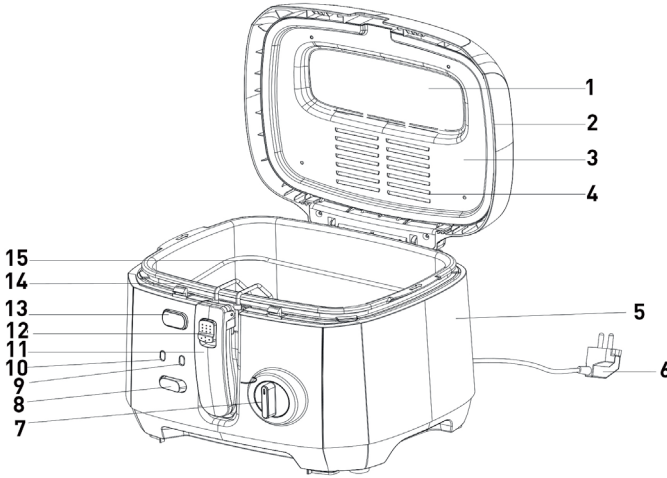

KULLANMA KILAVUZU

Ürünümüzü seçtiğiniz için teşekkür ederiz. Fritözünüzü bu kullanma kılavuzunu okuyup, kılavuzda belirtilen şekilde kullanırsanız her şeyin ne kadar kolay olduğunu göreceksiniz. Böylece fritözünüzden en yüksek performansı elde edebilirsiniz. İyi günlerde kullanınız.

İÇİNDEKİLER

- I. Cihazın Tanıtımı
- II. Emniyet Kuralları
- III. Teknik Özellikler
- IV. Kullanım
- V. Temizlik ve Bakım

I. CİHAZIN TANITIMI

1. Pencere	9. Çalışma lambası
2. Kapak	10. Güç lambası
3. İç kapak	11. Sepet tutamağı
4. Filtre sistemi	12. Tutamak düğmesi
5. Gövde	13. Kapak açma düğmesi
6. Fişli kablo	14. Kızartma haznesi
7. Isı ayar düğmesi	15. Kızartma Sepeti
8. Açma/Kapama düğmesi