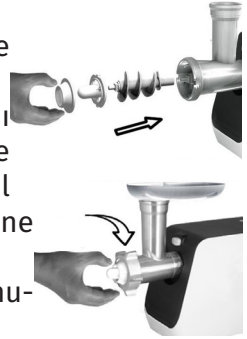

İçli Köfte Aparatını Kullanma:

- Bu aksesuarı kendi damak zevkinize uygun içli köfte yapmak için kullanabilirsiniz.
- İçli köfte yapmak için önce etlerinizi kıyınız ve damak zevkinize uygun olarak kıymanın içerisine ilgili baharatları ve maddeleri ilave ederek içli köfte harcını hazırlayınız.
- Makinenizin kilitleme vidasını sökünüz.
- Izgara (ayna) ve bıçağı çıkarınız.
- Önce flanş sonra içli köfte aparatını spiral sürücünün önüne yerleştiriniz.
- Kilitleme somununu vidalayınız.
- Makineniz içli köfte yapmak için kullanıma hazırdır.
- Aksesuarları değiştirmeden önce cihazı kapatınız veya kablosunu prizden çekiniz.