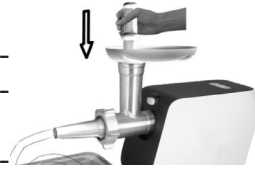

- Kıyma başlığının altına bir kap yerleştiriniz.
- Açma düğmesine basarak makinenizi çalıştırınız.
- Iticiyi kullanarak etleri parça parça makinenin içine atınız.
- Eti kıyma makinesinin içine asla parmaklarınızı kullanarak atmayınız.

Sucuk - Sosis Hunisini Kullanma:

- Bu aksesuarı kendi damak zevkinize göre her çeşit sucuk ve sosis yapmak için kullanabilirsiniz.
- Sucuk yapmak için önce etlerinizi kıyınız ve damak zevkinize uygun olarak kıymanın içerisine ilgili baharatları ve maddeleri ilave ederek sucuk harcını hazırlayınız.
- Fişi prizden çekiniz, kıyma başlığını sökünüz.
- Izgara (ayna) ve bıçağı çıkarınız.
- Önce spiral sürücüyü sonra sırasıyla;flanş ve sucuk hunisini

spiral sürücünün önüne yerleştiriniz.

- Kilitleme somununu vidalayınız.
- Makineniz sucuk veya sosis yapmak için kullanıma hazırdır.
- Aksesuarları değiştirmeden önce cihazı kapatınız veya kablosunu prizden çekiniz.

İçli Köfte Aparatını Kullanma:

- Bu aksesuarı kendi damak zevkinize uygun içli köfte yapmak için kullanabilirsiniz.
- İçli köfte yapmak için önce etlerinizi kıyınız ve damak zevkinize uygun olarak kıymanın içerisine ilgili baharatları ve maddeleri ilave ederek içli köfte harcını hazırlayınız.
- Makinenizin kilitleme vidasını sökünüz.
- Izgara (ayna) ve bıçağı çıkarınız.
- Önce flanş sonra içli köfte aparatını spiral sürücünün önüne yerleştiriniz.
- Kilitleme somununu vidalayınız.
- Makineniz içli köfte yapmak için kullanıma hazırdır.
- Aksesuarları değiştirmeden önce cihazı kapatınız veya kablosunu prizden çekiniz.

Salça Aparatı:

Cihazınız ile çekirdeksiz daha iyi salçalar yapabilmek için Salçamatik aparatını satın alabilirsiniz. Bu aparat cihazınızdan ayrı satılmaktadır.

Slow Juicer Aparatı: