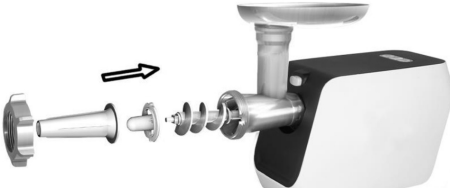

- Kıyma başlığının altına bir kap yerleştiriniz.
- Açma düğmesine basarak makinenizi çalıştırınız.
- Iticiyi kullanarak etleri parça parça makinenin içine atınız.
- Eti kıyma makinesinin içine asla parmaklarınızı kullanarak atmayınız.

Sucuk - Sosis Hunisini Kullanma:

- Bu aksesuarı kendi damak zevkinize göre her çeşit sucuk ve sosis yapmak için kullanabilirsiniz.
- Sucuk yapmak için önce etlerinizi kıyınız ve damak zevkinize uygun olarak kıymanın içerisine ilgili baharatları ve maddeleri ilave ederek sucuk harcını hazırlayınız.
- Fişi prizden çekiniz, kıyma başlığını sökünüz.
- Izgara (ayna) ve bıçağı çıkarınız.
- Önce spiral sürücüyü sonra sırasıyla;flanş ve sucuk hunisini

spiral sürücünün önüne yerleştiriniz.

- Kilitleme somununu vidalayınız.
- Makineniz sucuk veya sosis yapmak için kullanıma hazırdır.
- Aksesuarları değiştirmeden önce cihazı kapatınız veya kablosunu prizden çekiniz.